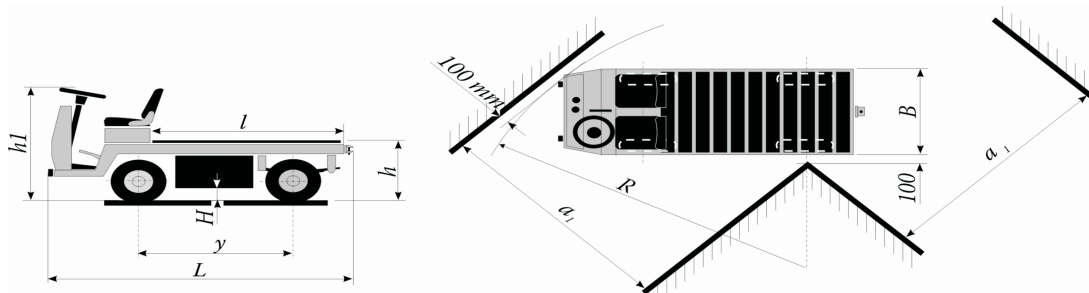

1	<i>Model</i> <i>Тип</i>		EP 006.19 ЕП 006.19	EP 011.19 ЕП 011.19	ES 301.19 ЕС 301.19
2	<i>Load capacity - useful load</i> <i>Полезный груз</i>	Q, kg	2000	3000	2000
3	<i>Load plane</i> <i>Грузовая платформа</i>	(l x b), mm	2150x1300	2150x1300	2100x1420
4	<i>Load plane height</i> <i>Высота грузовой поверхности</i>	h, mm	800	800	930
5	<i>Overall dimensions</i> <i>Габаритные размеры</i>				
	- length <i>- длина</i>	L, mm	3300	3300	3340
	- width <i>- ширина</i>	B, mm B1,	1300	1300	1530
	- height <i>- высота</i>	mm	1510	1510	1510
6	<i>Turn radius</i> <i>Радиус поворота</i>	R, mm	2900	2900	2900
7	<i>Aisle width</i> <i>Ширина рабочего проезда</i>	a1, mm	2600	2600	2700
8	<i>Speed</i> <i>Скорость</i>				
	- travel laden/unladen <i>- движения с грузом / без груза</i>	km/h	18/22	18/22	18/22
	- lifting laden/unladen <i>- подъема с грузом/ без груза</i>	cm/s	-	-	10
9	<i>Dead mass</i> <i>Собственная масса</i>	kg	1370	1630	1880
10	<i>Tyres</i> <i>Шины</i>	23x5PR6	23X5PR10	23X5PR10	23x5PR10
11	<i>Wheelbase</i> <i>База</i>	y, mm	1655	1655	1655
12	<i>Ground clearance</i> <i>Просвет</i>	H, mm	190	190	190
13	<i>Battery</i> <i>Батарея</i>				
	- voltage <i>- напряжение</i>	V	2x40	2x40	2x40
	- capacity <i>- емкость</i>	Ah	165	280	280
14	<i>Electric motor</i> <i>Электродвигатель</i>				
	- traction, output <i>- тяговой двигатель, мощность</i>	kW	3,6	3,6	3,6
	- lift, output <i>- двигатель подъема, мощность</i>	kW	-	-	2,8
15	<i>Nominal drawbar pull</i> <i>Теговое усилие</i>	kg	80	80	80
16	<i>Gradient performance</i> <i>Преодоление наклона</i>				
	- laden/unladen <i>- с грузом/ без груза</i>	%	12/20	10/18	10/18
17	<i>Pulse controller</i> <i>Импульсный регулятор</i>	CURTIS			